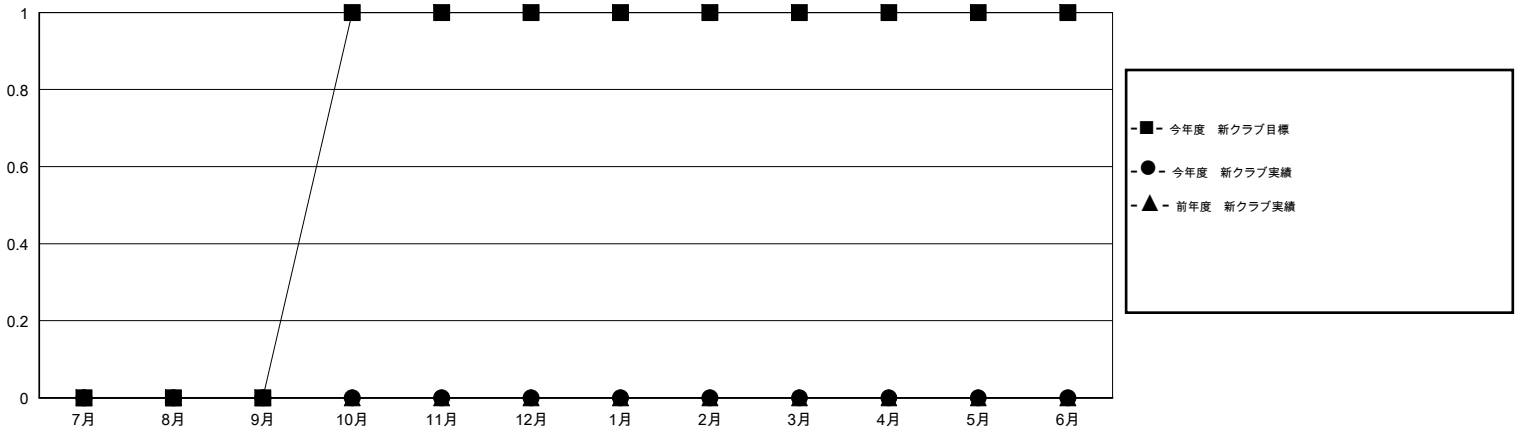

MONTHLY MEMBERSHIP PROGRESS REPORT

District 335 D

Results as of: 2/28/2015

GMT: Chikao Suzuki

地域 JAPAN

GMT会則地域 5-Jap

クラブ				
結果 : 2014-2015				
四半期	新クラブ目標	新クラブ	解散クラブ	純増 / 減
7月/8月/9月	0	0	0	0
10月/11月/12月	1	0	0	0
1月/2月/3月	0	0	0	0
4月/5月/6月	0	0	0	0

名				
結果 : 2014-2015				
四半期	新会員目標	チャーターメン バー / 新会員	退会者	純増 / 減
7月/8月/9月	60	59	29	30
10月/11月/12月	85	67	37	30
1月/2月/3月	40	36	9	27
4月/5月/6月	10	0	0	0

新クラブ目標及び実績累計

会員目標及び実績累計

解散クラブ: 0	45 CLUBS OF 65 一名以上の新会員を登録	男女別
		男性 1,655 (80.61%)
		女性 398 (19.39%)
退会者	健康診断データはこちら	家族会員 470
物故会員 7		世帯主 201
クラブ解散 0		世帯主以外 269
その他 68		
合計 75		