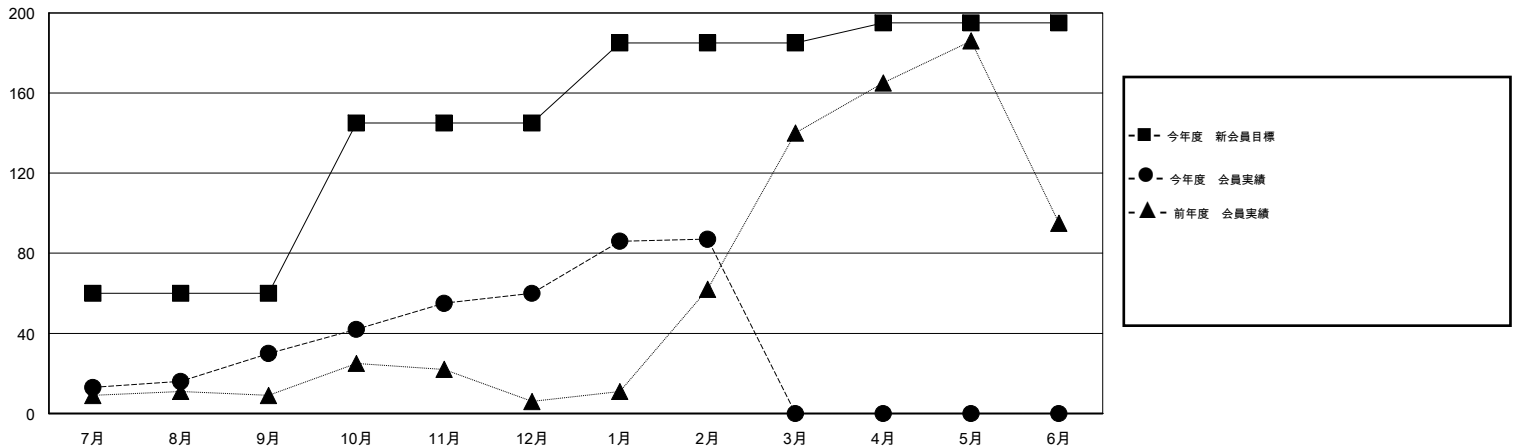

MONTHLY MEMBERSHIP PROGRESS REPORT

District 335 D

Results as of: 2/28/2015

GMT: Chikao Suzuki

地域 JAPAN

GMT会則地域 5-Jap

クラブ				
結果 : 2014-2015				
四半期	新クラブ目標	新クラブ	解散クラブ	純増 / 減
7月/8月/9月	0	0	0	0
10月/11月/12月	1	0	0	0
1月/2月/3月	0	0	0	0
4月/5月/6月	0	0	0	0

名				
結果 : 2014-2015				
四半期	新会員目標	チャーターメン バー / 新会員	退会者	純増 / 減
7月/8月/9月	60	59	29	30
10月/11月/12月	85	67	37	30
1月/2月/3月	40	36	9	27
4月/5月/6月	10	0	0	0

新クラブ目標及び実績累計

会員目標及び実績累計

解散クラブ: 0	45 CLUBS OF 65 一名以上の新会員を登録	男女別
		男性 1,655 (80.61%)
		女性 398 (19.39%)
退会者	健康診断データはこちら	家族会員 470
物故会員 7		世帯主 201
クラブ解散 0		世帯主以外 269
その他 68		
合計 75		